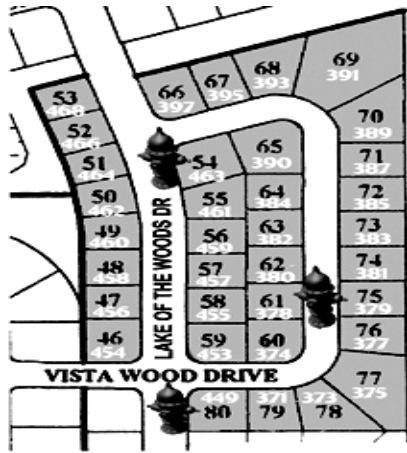

DP ZONE #8

**ZONE 8 35 UNITS**

	Lot #	Address	Owner	Occupants	Phone
1	46	454 Lake of the Woods Dr			
2	47	456			
3	48	458			
4	49	460			
5	50	462			
6	51	464			
7	52	466			
8	53	468			
9	54	463			
10	55	461			
11	56	459			
12	57	457			
13	58	455			
14	59	453 Lake of the Woods Dr			
15	60	374 Vista Wood Dr.			
16	61	378			
17	62	380			
18	63	382			
19	64	384			
20	65	390			
21	66	397			
22	67	395			
23	68	393			
24	69	391			
25	70	389			
26	71	387			
27	72	385			
28	73	383			
29	74	381			
30	75	379			
31	76	377			
32	77	375			
33	78	373			
34	79	371 Vista Wood Dr.			
35	80	449 Lake of the Woods Dr.			