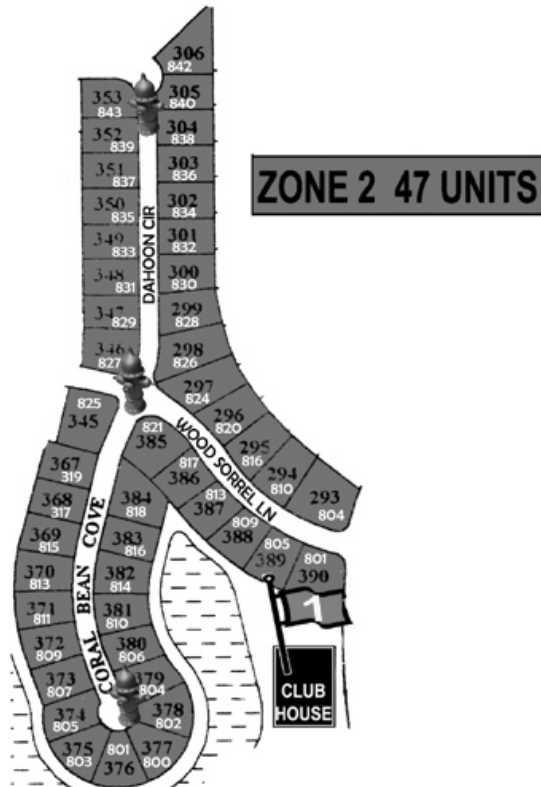

DP ZONE #2

	Lot #	Address	Owner	Occupants	Phone
1	293	804 WOOD SORREL LN			
2	294	810			
3	295	816			
4	296	820			
5	297	824 WOOD SORREL LN			
6	298	825 DOHOON CIR			
7	299	828			
8	300	830			
9	301	832			
10	302	834			
11	303	836			
12	304	838			
13	305	840			
14	306	842			
15	346	827			
16	347	829			
17	348	831			
18	349	833			
19	350	835			
20	351	837			
21	352	839			
22	353	843 DOHOON CIR			
23	345	825 WOOD SORREL LN			
24	367	819 CORAL BEAN CO			
25	368	817			

DP ZONE #2

	Lot #	Address	Owner	Occupants	Phone
26	369	815 CORAL BEAN CO			
27	370	813			
28	371	811			
29	372	809			
30	373	807			
31	374	805			
32	375	803			
33	376	801			
34	377	800			
35	378	802			
36	379	804			
37	380	806			
38	381	810			
39	382	814			
40	383	816			
41	384	818 CORAL BEAN CO			
42	385	821 WOOD SORREL LN			
43	386	817			
44	387	813			
45	388	809			
46	389	805			
47	390	801 WOOD SORREL LN			