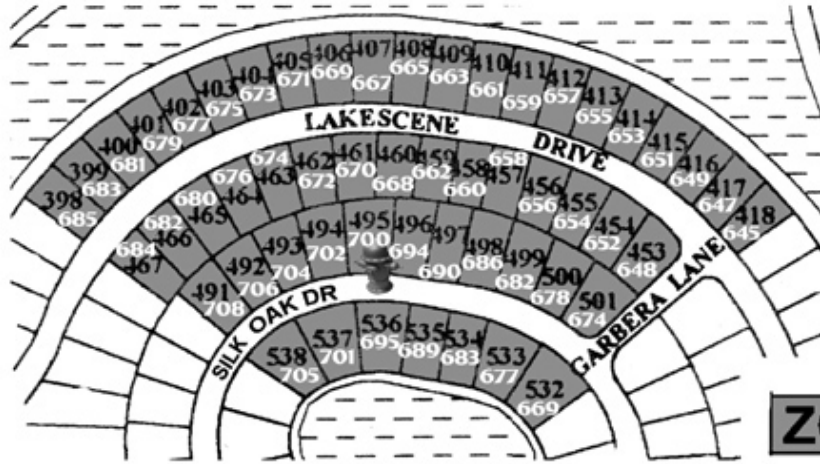

DP ZONE #13

ZONE 13 54 UNITS

	Lot #	Address	Owner	Occupants	Phone
1	398	685 Lakescene Dr.			
2	399	683			
3	400	681			
4	401	679			
5	402	677			
6	403	675			
7	404	673			
8	405	671			
9	406	669			
10	407	667			
11	408	665			
12	409	663			
13	410	661			
14	411	659			
15	412	657			
16	413	655			
17	414	653			
18	415	651			
19	416	649			
20	417	647			
21	418	645			
22	453	648			
23	454	652			
24	455	654			
25	456	656			
26	457	658			
27	458	660			
28	459	662			
29	460	668			
30	461	670			
31	462	672 Lakescene Dr.			

DP ZONE #13

	Lot #	Address	Owner	Occupants	Phone
32	463	674 Lakescene Dr.			
33	464	676			
34	465	680			
35	466	682			
36	467	684 Lakescene Dr.			
37	491	708 Silk Oak Dr.			
38	492	706			
39	493	704			
40	494	702			
41	495	700			
42	496	694			
43	497	690			
44	498	686			
45	499	682			
46	500	678			
47	501	674			
48	532	669			
49	533	677			
50	534	683			
51	535	689			
52	536	695			
53	537	701			
54	538	705 Silk Oak Dr.			