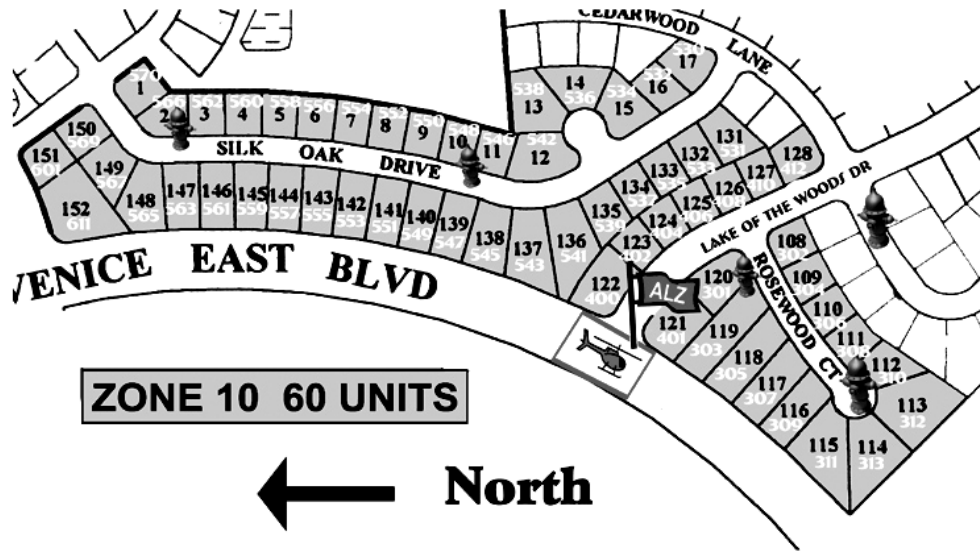

DP ZONE #10

	Lot #	Address	Owner	Occupants	Phone
1	1	570 Silk Oak Dr.			
2	2	566			
3	3	562			
4	4	560			
5	5	558			
6	6	556			
7	7	554			
8	8	552			
9	9	550			
10	10	548			
11	11	546			
12	12	542			
13	13	538			
14	14	536			
15	15	534			
16	16	532			
17	17	530 Silk Oak Dr.			
18	108	302 Rosewood Ct.			
19	109	304			
20	110	306			
21	111	308			
22	112	310			
23	113	312			
24	114	313			
25	115	311			
26	116	309			
27	117	307			
28	118	305			
29	119	303			
30	120	301 Rosewood Ct.			
31	121	401 Lake of the Woods Dr.			

DP ZONE #10

2

	Lot #	Address	Owner	Occupants	Phone
32	122	400			
33	123	402			
34	124	404			
35	125	406			
36	126	408			
37	127	410			
38	128	412 Lake of the Woods Dr.			
39	131	531 Silk Oak Dr.			
40	132	533			
41	133	535			
42	134	537			
43	135	539			
44	136	541			
45	137	543			
46	138	545			
47	139	547			
48	140	549			
49	141	551			
50	142	553			
51	143	555			
52	144	557			
53	145	559			
54	146	561			
55	147	563			
56	148	565			
57	149	567			
58	150	569 Silk Oak Dr.			
59	151	601 LAKESCENE DR			
60	152	611 Lake of the Woods Dr.			